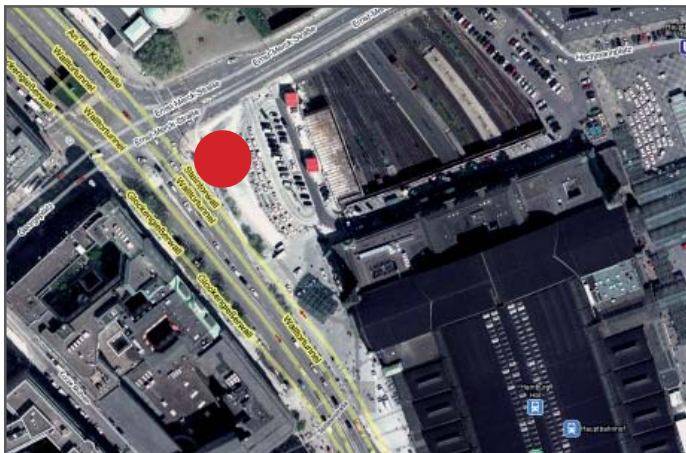

Das Plus-Energie-Haus in Hamburg

Standort des Plus-Energie-Hauses des BMVBS

Der Standort des Plus-Energie-Hauses

Das Plus-Energie-Haus steht an prominenter Lage am Glockengießerwall zwischen Hauptbahnhof und Kunsthalle. Das Plus-Energie-Haus verfügt über eine sehr

gute Anbindung an den ÖPNV. Eine öffentliche Wirkung wird durch gute Sichtbarkeit, hohe Passantenfrequenz und starke Präsenz im öffentlichen Raum garantiert.