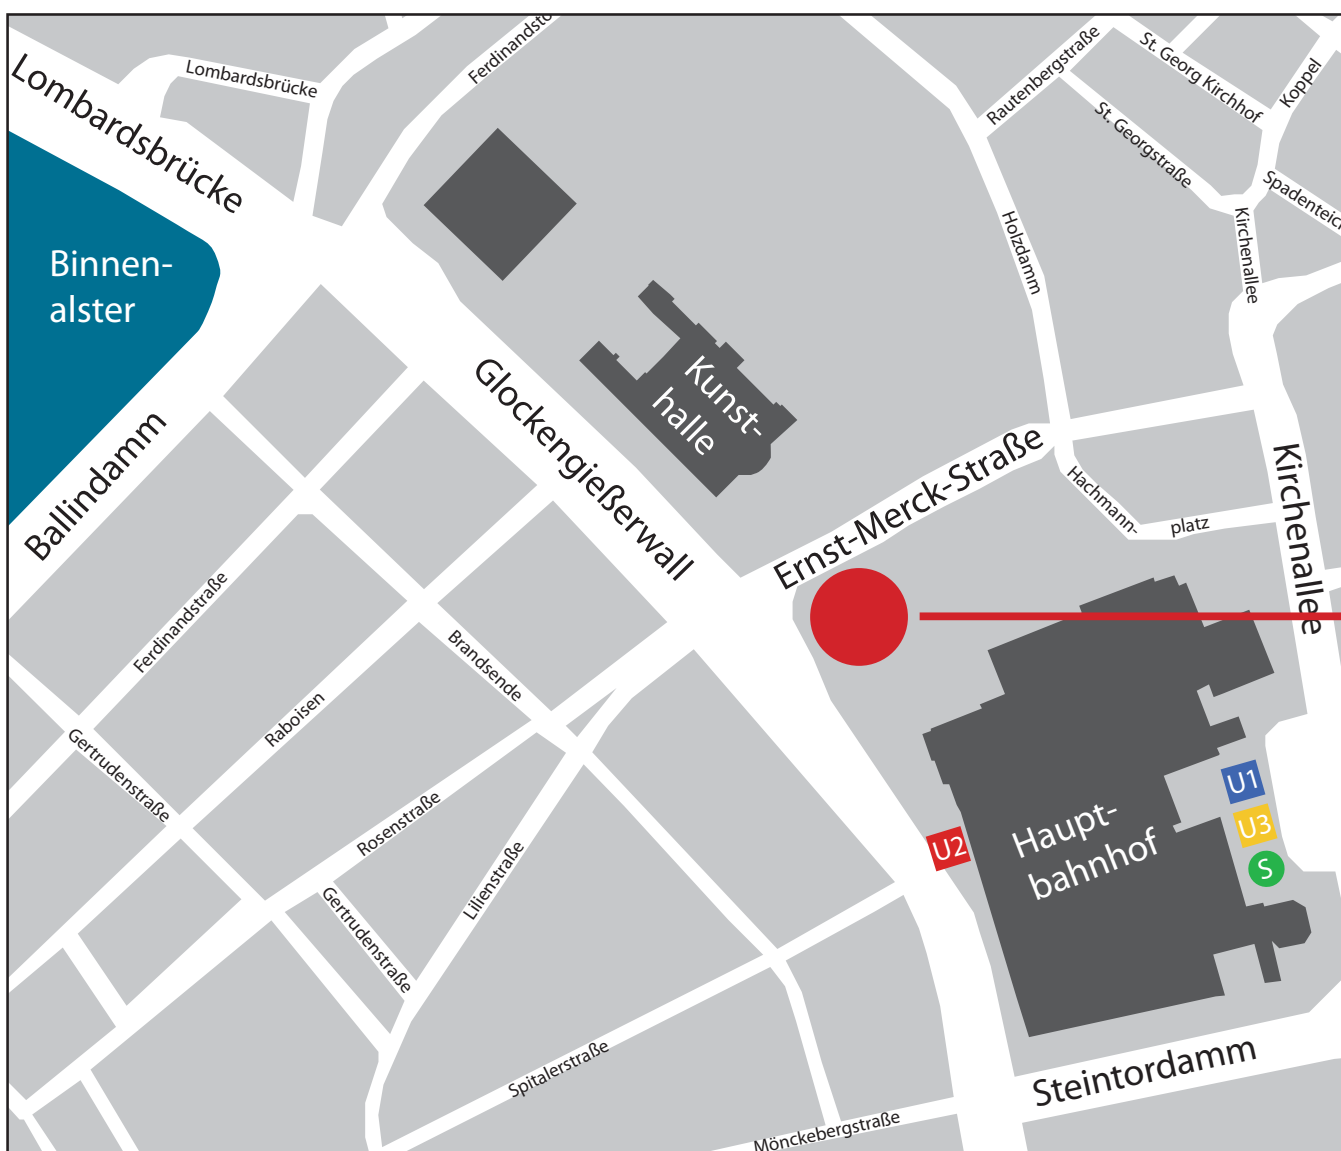

Das Plus-Energie-Haus in Hamburg

Standort des Plus-Energie-Hauses des BMVBS

Der Standort des Plus-Energie-Hauses

Das Plus-Energie-Haus steht an prominenter Lage am Glockengießerwall zwischen Hauptbahnhof und Kunsthalle. Das Plus-Energie-Haus verfügt über eine sehr

gute Anbindung an den ÖPNV. Eine öffentliche Wirkung wird durch gute Sichtbarkeit, hohe Passantenfrequenz und starke Präsenz im öffentlichen Raum garantiert.